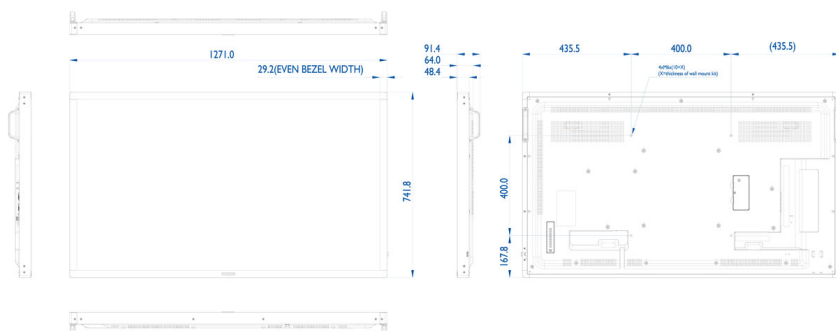

Питание

- Электропитание: 100–240 В перем. тока, 50/60 Гц
- Энергопотребление в режиме ожидания: <0,5 Вт
- Потребляемая мощность (типич.): 76 Вт

Аксессуары

- Входящие в комплект аксессуары: Шнур питания сети переменного тока, Кабель RS232, Кабель USB, Пульт ДУ, Батарейки для пульта ДУ, Краткое руководство пользователя
- Дополнительные аксессуары: Комплект для калибровки цвета (ССК4601)
- Подставка: BMO5922 (дополнительно)

Прочее

- Языки экранных меню: Арабский, Английский, Французский, Немецкий, Итальянский, Японский, Польский, Испанский, Турецкий, Русский, Упрощенный китайский, Традиционный китайский, Датский, Голландский, Финский, Норвежский, Португальский, Шведский
- Подтвержденное соответствие нормативам: CE, CCC, FCC класс B, UL/cUL, RoHS, CB, C-Tick, BSMI, EnergyStar 7.0, GOST, PSE, VCCI
- Гарантия: Гарантия на 3 года

Мультимедийные приложения

- USB — воспроизведение изображений: BMP, GIF, JPEG, JPG, PDF
- USB — воспроизведение аудио: AAC, AIF, AIFF, ASF, LPCM, M3U, M4A, MP3, MP4, WAV, WMA
- USB — воспроизведение видео: M2TS, M4V, MK3D, MKV, MP4, MPEG, MPG, MTS, TS, TTS, VOB, WMV

Встроенный плеер

- ЦП/процессор: Процессор Quad Core Cortex A9, 1,8 ГГц
- GPU: ARM Mali400 Quad Core, 533 МГц
- Память: 2 Гб DDR3
- Хранение: 16 Гб EMMC

Дата выпуска 2019-07-19

Версия: 1.0.1

12 NC: 8670 001 37352
EAN: 87 12581 73966 9

© 2019 Koninklijke Philips N.V.
Все права защищены.

Характеристики могут меняться без предварительного уведомления. Торговые марки являются собственностью Koninklijke Philips N.V. или соответствующих владельцев.

www.philips.com