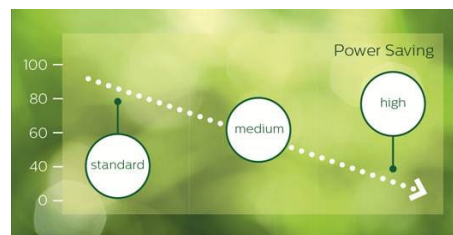

SmartPower

Интенсивность подсветки может регулироваться и предустанавливаться системой, которая снижает энергопотребление на 50%, что существенно сказывается на расходах.

49BDL4050D/00