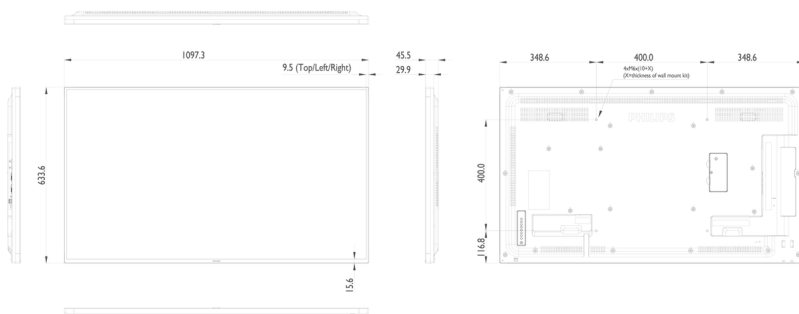

Условия эксплуатации

- Диапазон температур (эксплуатация): 0—40 °C
- Диапазон температур (хранение): от -20 до 60 °C
- Относительная влажность: 20—80 %
- Высота: 0—3000 м
- Среднее время между отказами: 50 000 часов

Звук

- Встроенные АС: Среднеквадратичная мощность 2 x 10 Вт

Аксессуары

- Входящие в комплект аксессуары: Пульт ДУ, Батареи для пульта ДУ, Краткое руководство пользователя, Кабель RS232, Шнур питания сети переменного тока
- Подставка: BM05922 (дополнительно)
- Дополнительные аксессуары: Комплект для калибровки цвета (ССК4601)

Мультимедийные приложения

- USB — воспроизведение аудио: AAC, AIF, AIFF, M4A, MP3, WAV, WMA, ASF, LPCM, M3U, MP4
- USB — воспроизведение изображений: BMP, GIF, JPEG, JPG, PDF
- USB — воспроизведение видео: M2TS, M4V, MK3D, MKV, MP4, MPEG, MPG, MTS, TS, TTS, VOB, WMV

Прочее

- Языки экранных меню: Английский, Французский, Немецкий, Испанский, Польский, Турецкий, Русский, Итальянский, Упрощенный китайский, Традиционный китайский, Арабский, Японский, Датский, Голландский, Финский, Норвежский, Португальский, Шведский
- Подтвержденное соответствие нормативам: EnergyStar 7.0, CE, FCC класс B, UL/cUL, CCC, C-Tick, RoHS, GOST, BSMI, CB, J-Moss, PSE, VCCI
- Гарантия: Гарантия на 3 года

Встроенный плеер

- ЦП/процессор: Процессор Quad Core Cortex A9, 1,8 ГГц
- GPU: ARM Mali400 Quad Core, 533 МГц
- Память: 2 Гб DDR3
- Хранение: 16 Гб EMMC

Дата выпуска 2019-07-19

Версия: 3.0.1

12 NC: 8670 001 37394
EAN: 87 12581 74129 7

© 2019 Koninklijke Philips N.V.
Все права защищены.

Характеристики могут меняться без предварительного уведомления. Торговые марки являются собственностью Koninklijke Philips N.V. или соответствующих владельцев.

www.philips.com