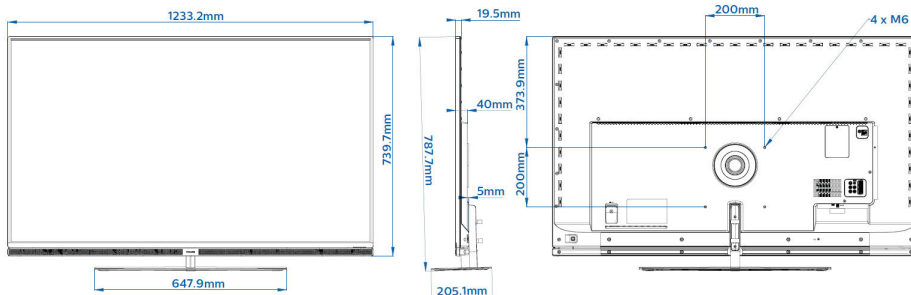

## Размеры

- Размеры комплекта (Ш x В x Г): 1233 x 740 x 20/40/45 миллиметра
- Размеры устройства с подставкой (Ш x В x Г): 1233 x 788 x 205 миллиметра
- Вес продукта: 21,5 кг
- Вес изделия с подставкой: 25,5 кг
- Совместимое настенное крепление VESA: 200 x 200 мм, M6