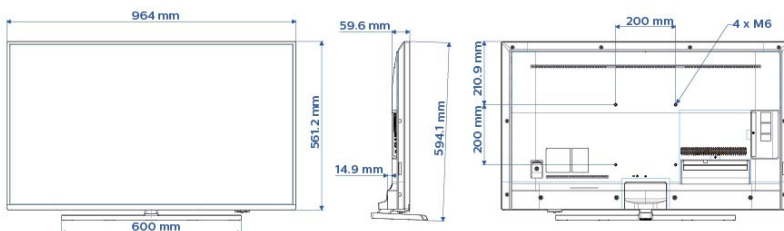

Размеры

- Размеры корпуса (Ш x В x Г): 964 x 561 x 60 / 75 миллиметра
- Размеры устройства с подставкой (Ш x В x Г): 964 x 594 x 190 миллиметра
- Вес продукта: 9,5 кг
- Вес изделия с подставкой: 11,5 кг
- Совместимое настенное крепление VESA: M6, 200 x 200 мм