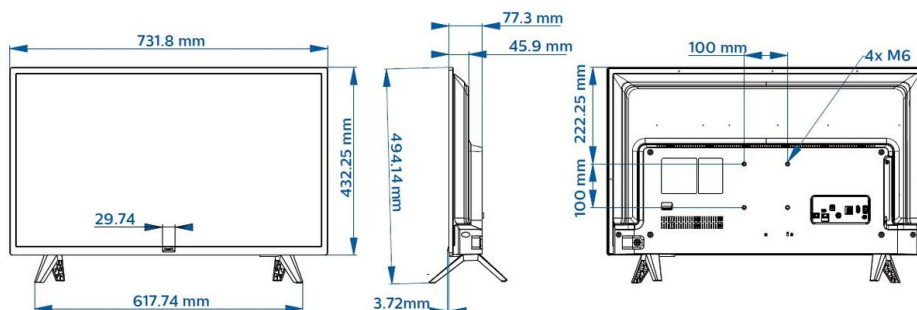

Размеры

- Размеры корпуса (Ш x В x Г): 732 x 432 x 77 миллиметра
- Размеры устройства с подставкой (Ш x В x Г): 732 x 494 x 179 миллиметра
- Вес продукта: 4,6 кг
- Вес изделия с подставкой: 4,7 кг
- Совместимое настенное крепление VESA: 100 x 100 мм