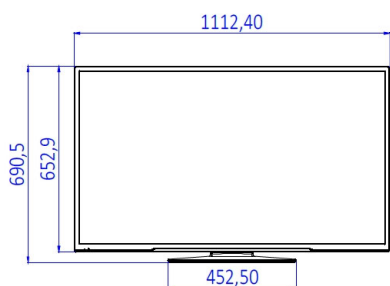

Функции для сферы здравоохранения

- Управление: Многофункциональный пульт ДУ
- Комфорт: Выход для наушников

Мультимедиа

- Мультимедийные подключения: USB
- Поддерживаемые параметры видеовоспроизведения: Контейнеры: AVI, MKV, Форматы: H.264/MPEG4 AVC, MPEG1, MPEG2, MPEG4
- Поддерживаемые форматы субтитров: SRT, SSA
- Поддерживаемые аудиоформаты: MP3, AAC
- Поддерживаемые форматы изображения: BMP, JPG, PNG
- Поддерживаемое видеоразрешение (на USB): до 1920 x 1080p при 30 Гц

Аксессуары

- В комплекте: Пульт ДУ 22AV1407A/12, 2 батареи типа AAA, Настольная подставка, Гарантийный талон, Брошюра с важной юридической информацией и сведениями о безопасности
- Дополнительный: Пульт ДУ для пакета установки 22AV8573/00

Питание

- Электропитание: 220—240 В перем. тока, 50—60 Гц

Дата выпуска 2016-12-07

Версия: 1.1.1

12 NC: 8670 001 35744
EAN: 87 18863 00844 7

© 2016 Koninklijke Philips N.V.
Все права защищены.

Характеристики могут меняться без предварительного уведомления. Торговые марки являются собственностью Koninklijke Philips N.V. или соответствующих владельцев.

www.philips.com

- Маркировка класса энергоэффективности: A++
- Маркировка энергоэффективности ЕС: 49 Вт
- Потребление электроэнергии в год: 71 кВт/ч
- Энергопотребление в режиме ожидания: < 0,4 Вт
- Функции энергосбережения: Режим ECO
- Температура окружающей среды: 5 °C – 45 °C

Размеры

- Размеры комплекта (Ш x В x Г): 1112 x 653 x 60/91 миллиметра
- Размеры устройства с подставкой (Ш x В x Г): 1112 x 691 x 220 миллиметра
- Вес продукта: 10,65 кг
- Вес изделия с подставкой: 11,60 кг
- Совместимое настенное крепление VESA: 200 x 200 мм, M6

* Доступность функций будет зависеть от выбранной конфигурации.

* Типичный уровень энергопотребления в рабочем режиме определен в соответствии с IEC62087 (вып. 2). Фактическое потребление электроэнергии зависит от условий эксплуатации телевизора.

* Лишь некоторые детали или компоненты этого телевизора содержат свинец, для них не существует альтернативных вариантов в соответствии с существующими исключениями директивы RoHS.