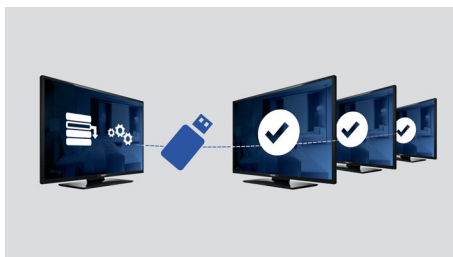

Клонир-е через USB

Возможность простого копирования всех программных настроек с одного телевизора на другие меньше, чем за минуту. Эта функция гарантирует единообразие ТВ

настроек, значительно сокращая время на установку и расходы.