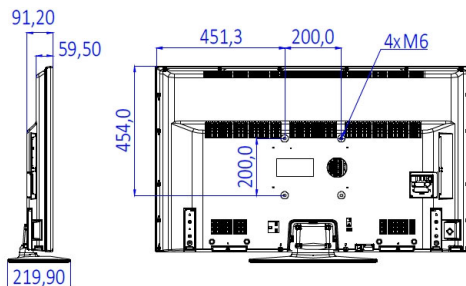

Функции для сферы здравоохранения

- Управление: Многофункциональный пульт ДУ
- Комфорт: Выход для наушников

Мультимедиа

- Мультимедийные подключения: USB
- Поддерживаемые параметры видеовоспроизведения: Контейнеры: AVI, MKV, Форматы: H.264/MPEG4 AVC, MPEG1, MPEG2, MPEG4
- Поддерживаемые форматы субтитров: SRT, SSA
- Поддерживаемые аудиоформаты: MP3, AAC
- Поддерживаемые форматы изображения: BMP, JPG, PNG
- Поддерживаемое видеоразрешение (на USB): до 1920 x 1080p при 30 Гц

Аксессуары

- В комплекте: Пульт ДУ 22AV1407A/12, 2 батареи типа AAA, Настольная подставка, Гарантийный талон, Брошюра с важной юридической информацией и сведениями о безопасности
- Дополнительный: Пульт ДУ для пакета установки 22AV8573/00

Питание

- Электропитание: 220—240 В перем. тока, 50—60 Гц

Дата выпуска 2016-12-07

Версия: 1.1.1

12 NC: 8670 001 35744
EAN: 87 18863 00844 7

© 2016 Koninklijke Philips N.V.
Все права защищены.

Характеристики могут меняться без предварительного уведомления. Торговые марки являются собственностью Koninklijke Philips N.V. или соответствующих владельцев.

www.philips.com

- Маркировка класса энергоэффективности: A++
- Маркировка энергоэффективности ЕС: 49 Вт
- Потребление электроэнергии в год: 71 кВт/ч
- Энергопотребление в режиме ожидания: < 0,4 Вт
- Функции энергосбережения: Режим ECO
- Температура окружающей среды: 5 °C – 45 °C

Размеры

- Размеры комплекта (Ш x В x Г): 1112 x 653 x 60/91 миллиметра
- Размеры устройства с подставкой (Ш x В x Г): 1112 x 691 x 220 миллиметра
- Вес продукта: 10,65 кг
- Вес изделия с подставкой: 11,60 кг
- Совместимое настенное крепление VESA: 200 x 200 мм, M6

* Доступность функций будет зависеть от выбранной конфигурации.

* Типичный уровень энергопотребления в рабочем режиме определен в соответствии с IEC62087 (вып. 2). Фактическое потребление электроэнергии зависит от условий эксплуатации телевизора.

* Лишь некоторые детали или компоненты этого телевизора содержат свинец, для них не существует альтернативных вариантов в соответствии с существующими исключениями директивы RoHS.