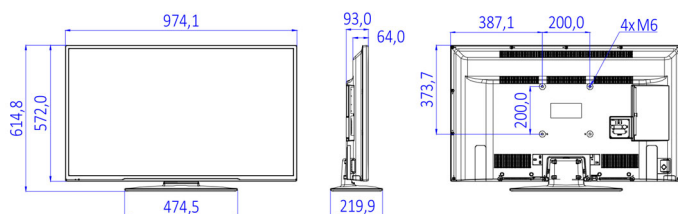

Функции для сферы здравоохранения

- Управление: Многофункциональный пульт ДУ
- Комфорт: Выход для наушников

Мультимедиа

- Мультимедийные подключения: USB
- Поддерживаемые параметры видеопроизведения: Контейнеры: AVI, MKV, Форматы: H.264/MPEG4 AVC, MPEG1, MPEG2, MPEG4, HEVC, TS
- Поддерживаемые форматы субтитров: SRT, SSA, ASS, SMI, TXT
- Поддерживаемые аудиоформаты: MP3, AAC, WAV, WMA версии 2 до версии 9.2
- Поддерживаемые форматы изображения: BMP, JPG, PNG
- Поддерживаемое видеоразрешение (на USB): до 1920 x 1080p при 30 Гц

Аксессуары

- В комплекте: Пульт ДУ 22AV1407A/12, 2 батареи типа AAA, Настольная подставка, Гарантийный талон, Брошюра с важной юридической информацией и сведениями о безопасности
- Дополнительный: Пульт ДУ для пакета установки 22AV8573/00

Дата выпуска 2017-01-10

Версия: 1.0.1

12 NC: 8670 001 43088
EAN: 87 18863 01092 1

© 2017 Koninklijke Philips N.V.
Все права защищены.

Характеристики могут меняться без предварительного уведомления. Торговые марки являются собственностью Koninklijke Philips N.V. или соответствующих владельцев.

www.philips.com

Питание

- Электропитание: 220—240 В перем. тока, 50—60 Гц
- Маркировка класса энергоэффективности: A++
- Маркировка энергоэффективности ЕС: 37 Вт
- Потребление электроэнергии в год: 54 кВт/ч
- Энергопотребление в режиме ожидания: < 0,3 Вт
- Функции энергосбережения: Режим ECO
- Температура окружающей среды: 5 °C – 45 °C

Размеры

- Размеры комплекта (Ш x В x Г): 974 x 572 x 64/93 миллиметра
- Размеры устройства с подставкой (Ш x В x Г): 974 x 615 x 220 миллиметра
- Вес продукта: 8,4 кг
- Вес изделия с подставкой: 9,3 кг
- Совместимое настенное крепление VESA: M6, 200 x 200 мм

* Доступность функций будет зависеть от выбранной конфигурации.

* Типичный уровень энергопотребления в рабочем режиме определен в соответствии с IEC62087 (вып. 2). Фактическое потребление электроэнергии зависит от условий эксплуатации телевизора.

* Лишь некоторые детали или компоненты этого телевизора содержат свинец, для них не существует альтернативных вариантов в соответствии с существующими исключениями директивы RoHS.