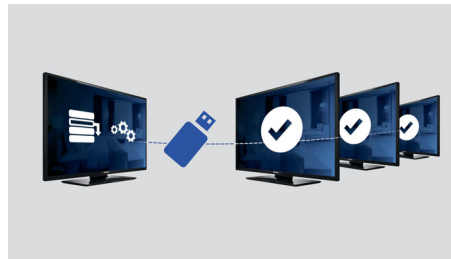

Клонир-е через USB

Возможность простого копирования всех программных настроек с одного телевизора на другие меньше, чем за минуту. Эта функция гарантирует единообразие ТВ настроек, значительно сокращая время на установку и расходы.