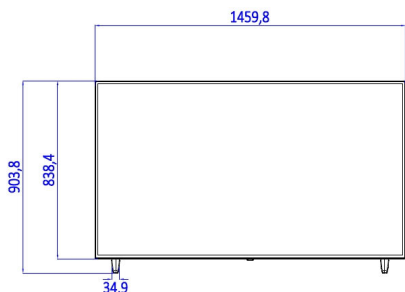

Размеры

- Размеры комплекта (Ш x В x Г): 1460 x 838 x 50 миллиметра
- Размеры устройства с подставкой (Ш x В x Г): 1460 x 903 x 345 миллиметра
- Вес продукта: 36,9 кг
- Вес изделия с подставкой: 37,5 кг
- Совместимое настенное крепление VESA: M6, 400 x 400 мм