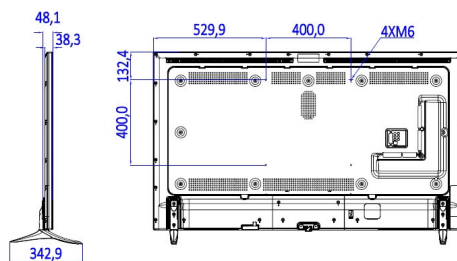

Размеры

- Размеры комплекта (Ш x В x Г): 1460 x 838 x 50 миллиметра
- Размеры устройства с подставкой (Ш x В x Г): 1460 x 903 x 345 миллиметра
- Вес продукта: 36,9 кг
- Вес изделия с подставкой: 37,5 кг
- Совместимое настенное крепление VESA: M6, 400 x 400 мм