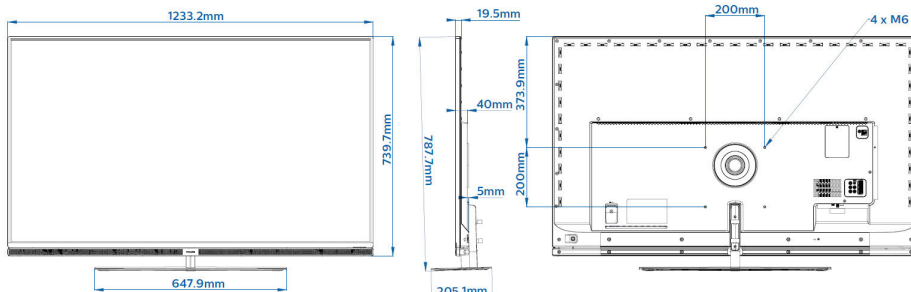

Размеры

- Размеры комплекта (Ш x В x Г): 1233 x 740 x 20/40/45 миллиметра
- Размеры устройства с подставкой (Ш x В x Г): 1233 x 788 x 205 миллиметра
- Вес продукта: 18,1 кг
- Вес изделия с подставкой: 21,5 кг
- Совместимое настенное крепление VESA: 200 x 200 мм, M6