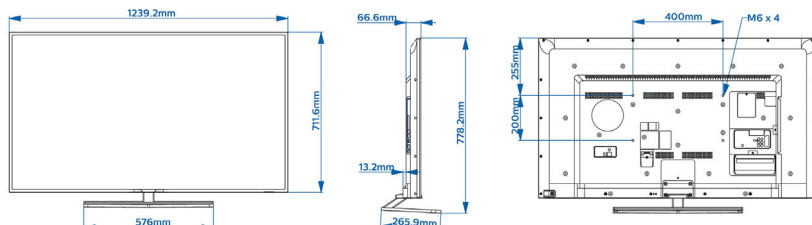

Размеры

- Размеры комплекта (Ш x В x Г): 1239 x 712 x 67/80 миллиметра
- Размеры устройства с подставкой (Ш x В x Г): 1239 x 778 x 266 миллиметра
- Вес продукта: 12,4 кг
- Вес изделия с подставкой: x кг
- Совместимое настенное крепление VESA: 400 x 200 мм, M6