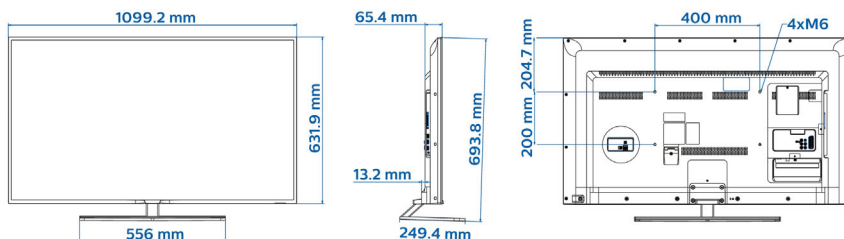

Характеристики

Изображение/дисплей

- Дисплей: LED Full HD
- Диагональ экрана: 49 (дюймы) / 123 см
- Формат изображения: 16:9
- Разрешение панели: 1920 x 1080p
- Яркость: 300 кд/м²
- Угол просмотра: 178° (Г) / 178° (В)
- Улучшение изображения: Perfect Motion Rate (PMR) 200 Гц, Pixel Plus HD

Размеры

- Размеры комплекта (Ш x В x Г): 1099 x 632 x 66/79 миллиметра
- Размеры устройства с подставкой (Ш x В x Г): 1099 x 694 x 250 миллиметра
- Вес продукта: 12,4 кг
- Вес изделия с подставкой: 13,9 кг
- Совместимое настенное крепление VESA: 400 x 200 мм, M6