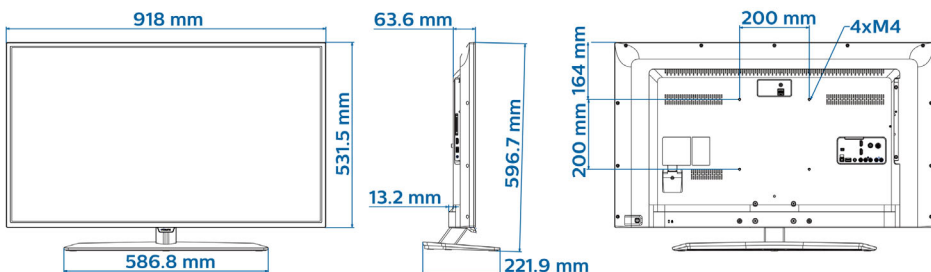

Размеры

- Размеры комплекта (Ш x В x Г): 918 x 532 x 64/77 миллиметра
- Размеры устройства с подставкой (Ш x В x Г): 918 x 597 x 222 миллиметра
- Вес продукта: 7,6 кг
- Вес изделия с подставкой: 9,5 кг
- Совместимое настенное крепление VESA: M4, 200 x 200 мм